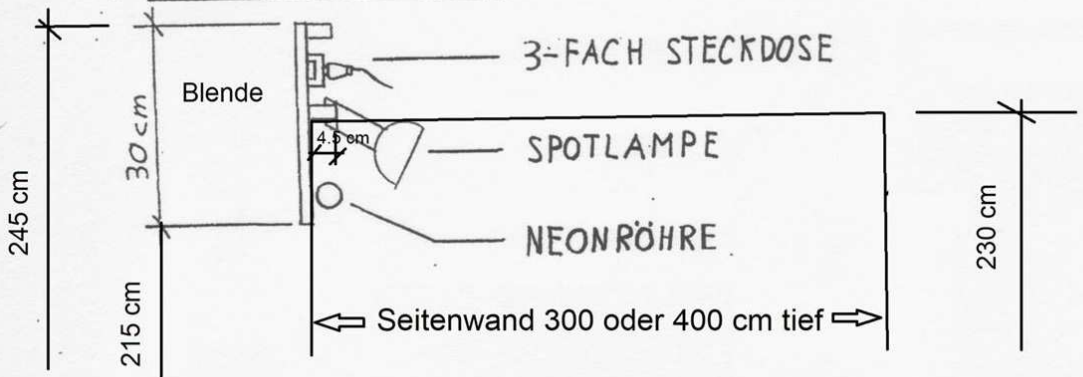

Normstände

Seiten und Rückwände in Spanplatten 16mm weiss gestrichen.

Blende weiss gestrichen mit einheitlicher Firmenbeschriftung und Standnummer.

Hinten an der Blende befestigte Leisten zur Führung der Stromkabel und Montage der 3-fach Steckdose sowie zum Befestigen von Spotlampen und Neonröhren. (Diese können bestellt werden)

Eck-Verstärkungsleisten Blende zu Seiten

BLENDENDETAIL:

Pfosten an offenen Ecken und zusätzlich bei langen Ständen alle 5-6 Meter als Blendenstütze inkl. Dachlatte oben zwischen Blende und Rückwand

Schönes Wohnen für Haus und Garten