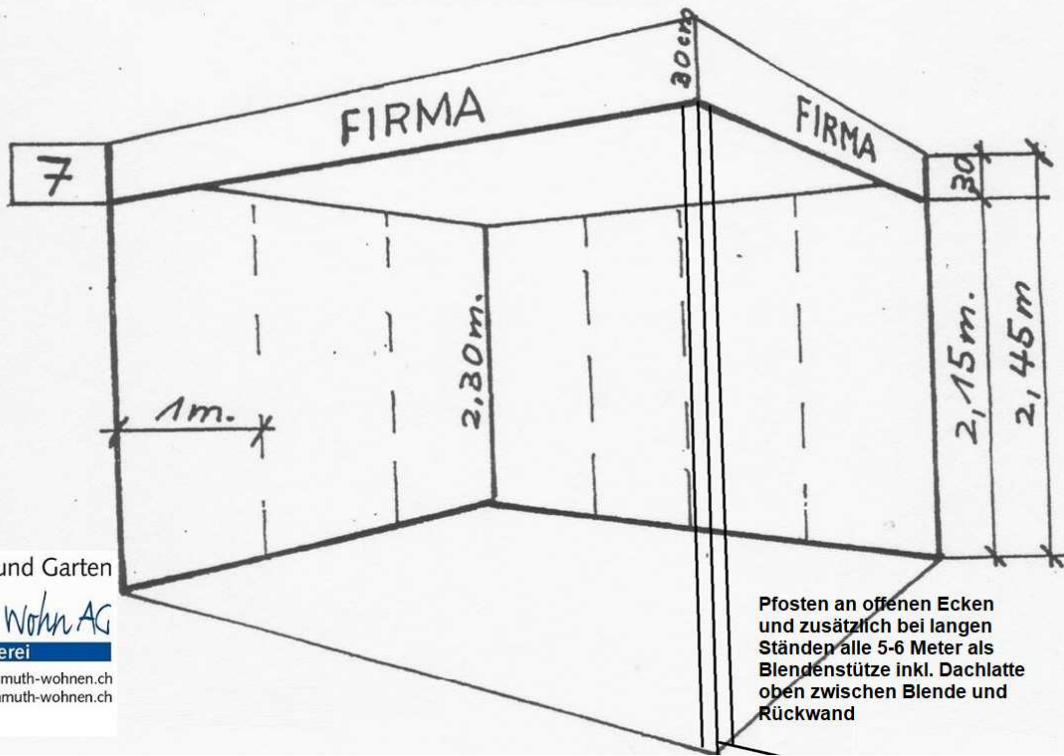

Normstände

Seiten und Rückwände in Spanplatten 16mm weiss gestrichen.

Blende weiss gestrichen mit einheitlicher Firmenbeschriftung und Standnummer.

Hinten an der Blende befestigte Leisten zur Führung der Stromkabel und Montage der 3-fach Steckdose sowie zum Befestigen von Spotlampen und Neonröhren. (Diese können bestellt werden)

Eck-Verstärkungsleisten Blende zu Seiten

BLENDENDETAIL:

Pfosten an offenen Ecken und zusätzlich bei langen Ständen alle 5-6 Meter als Blendenstütze inkl. Dachlatte oben zwischen Blende und Rückwand

Schönes Wohnen für Haus und Garten