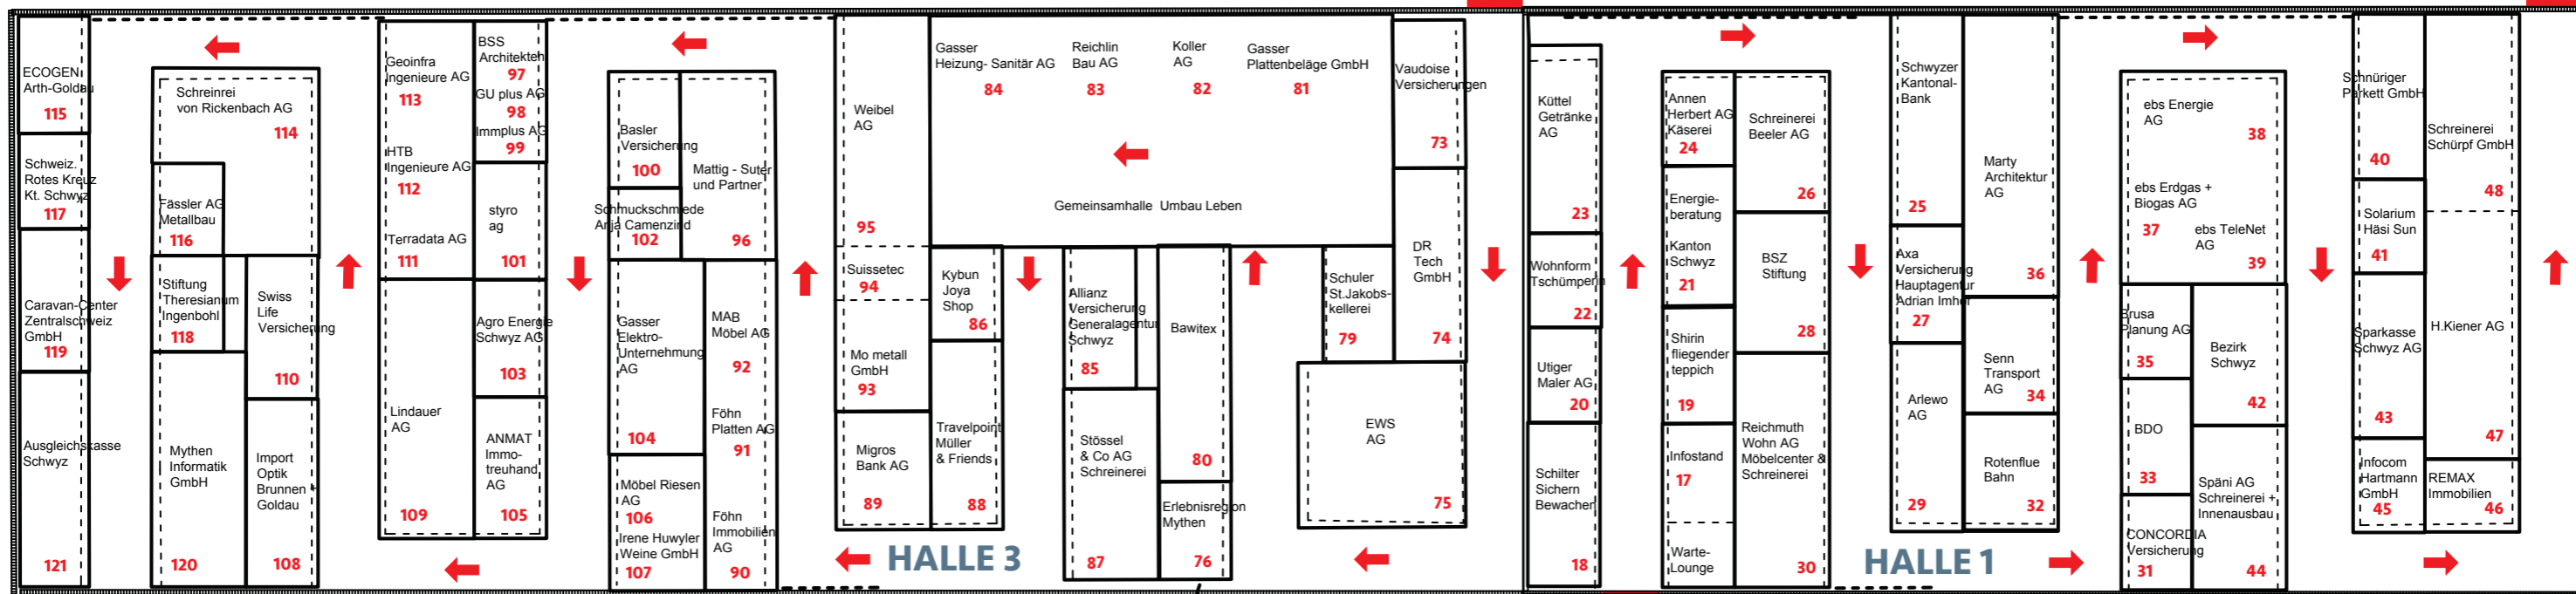

Gewa ⁺ 8.-11.9.

INNERSCHWYZ.CH 22

Rauchverbot auf dem ganzen Gelände,
ausser bei den 5 Raucherpoints.

77 Rothenthurm Tourismus
78 Sattel Hochstuckli AG

Ausgang

Eingang