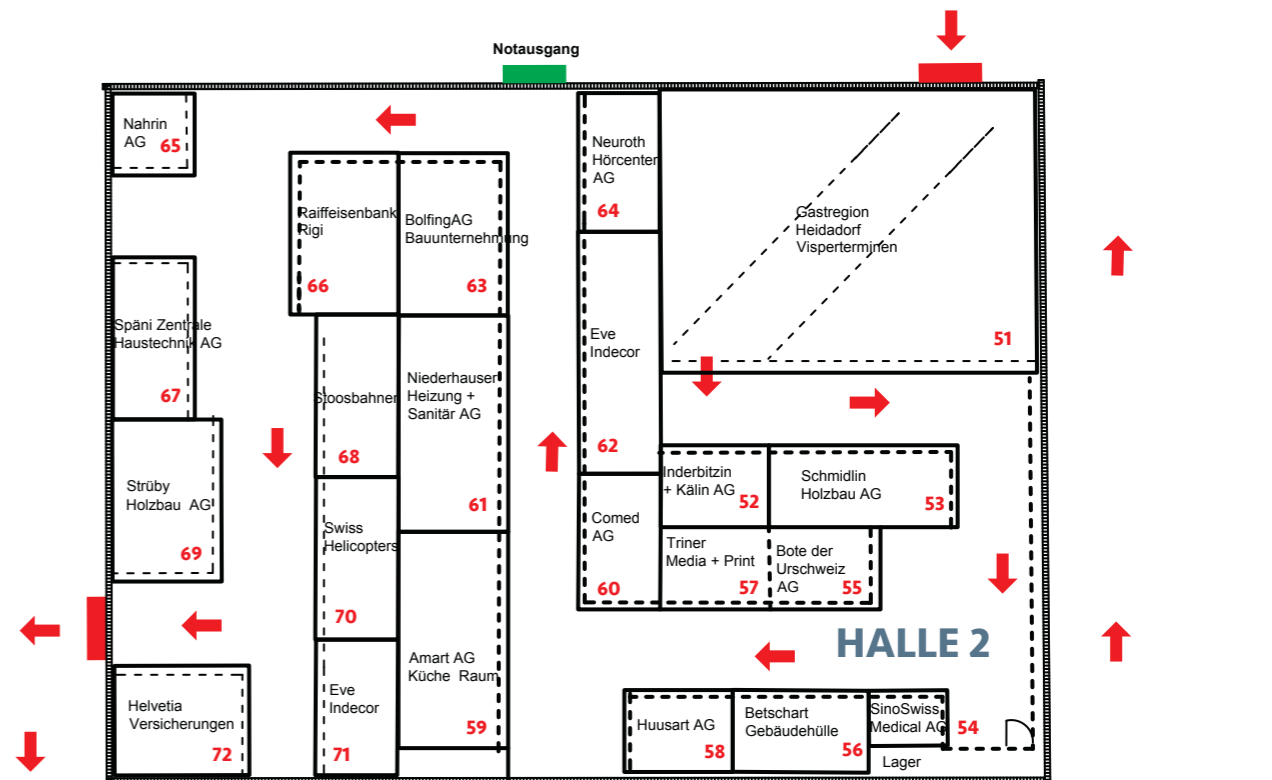

Gewa ⁺ 8.-11.9.

INNERSCHWYZ.CH 22

Rauchverbot auf dem ganzen Gelände,
ausser bei den 5 Raucherpoints.

77 Rothenthurm Tourismus
78 Sattel Hochstuckli AG

Ausgang

Eingang