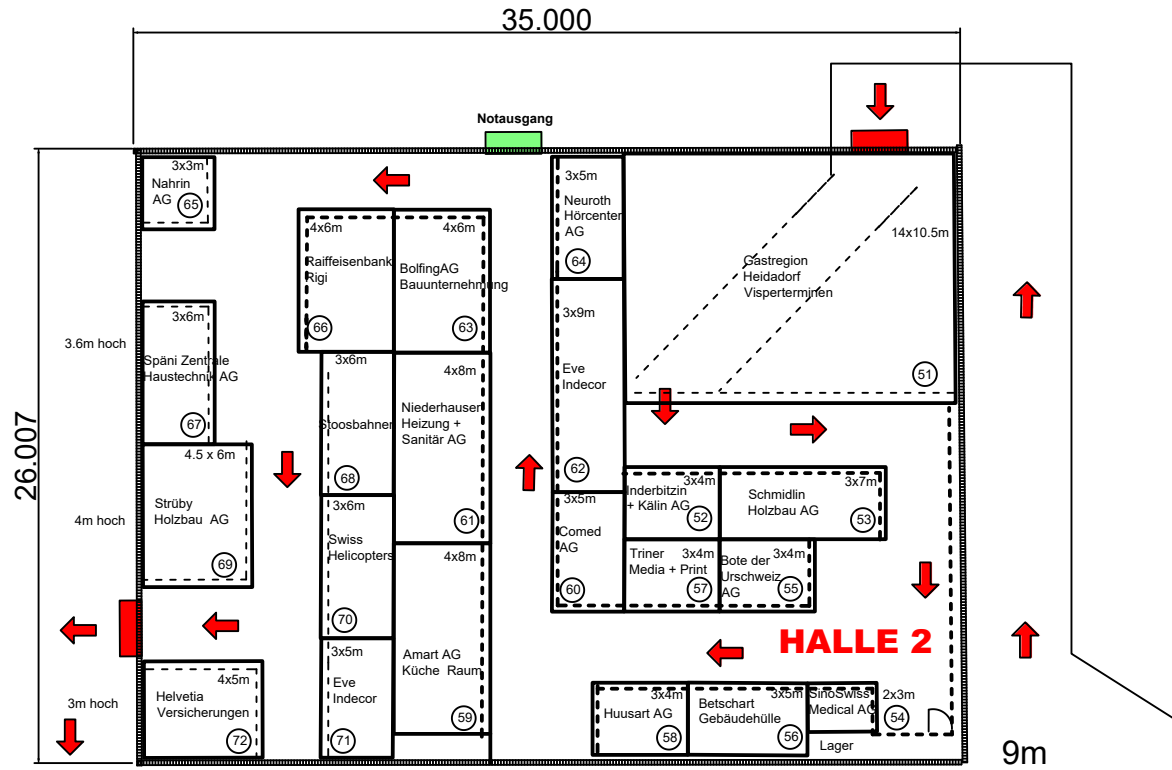

# Gewa 22

8.-11.9.

INNERSCHWYZ.CH

Massstab: ca. 1: 300

10 Meter

Stand: 4. Mai 2022

Gezeichnet: Bernhard Reichmuth

### Aufbautermine:

Innenstände			
Montag, 1/4	5. September	07.30 - 13.00 Uhr	
1/4		13.00 - 18.00 Uhr	18.00 - 21.00 Uhr alle
Dienstag, 1/4	6. September	07.30 - 13.00 Uhr	
1/4		13.00 - 18.00 Uhr	18.00 - 21.00 Uhr alle
Mittwoch, Am Donnerstag	7. September	07.30 - 21.00 Uhr	alle
	8. September	vormittags kein Aufbau Innenstände mehr!	
Aussenstände			
Mittwoch, Donnerstag	7. September	15.00 - 21.00 Uhr	alle
	8. September	07.30 - 10.00 Uhr	alle

### Abbautermine:

- Ausstellungsende Sonntag abend 18.00 Uhr!
- Fahrzeugeinlass Sonntag abend erst ab 18.30 Uhr!

Aussenstände			
Sonntag, 11. September		18.30 - 22.00 Uhr	alle
Möglichst bis dann fertig sein.			
Innenstände			
Sonntag, 11. September		18.30 - 22.00 Uhr	alle
Montag, 12. September		07.30 - 13.00 Uhr	1/2
		13.00 - 18.00 Uhr	1/2
		18.00 - 21.00 Uhr	alle

Alle Stände müssen bis Montag, 12. September, 21.00 Uhr geräumt sein. Andernfalls erfolgt Räumung durch OK gegen Verrechnung.