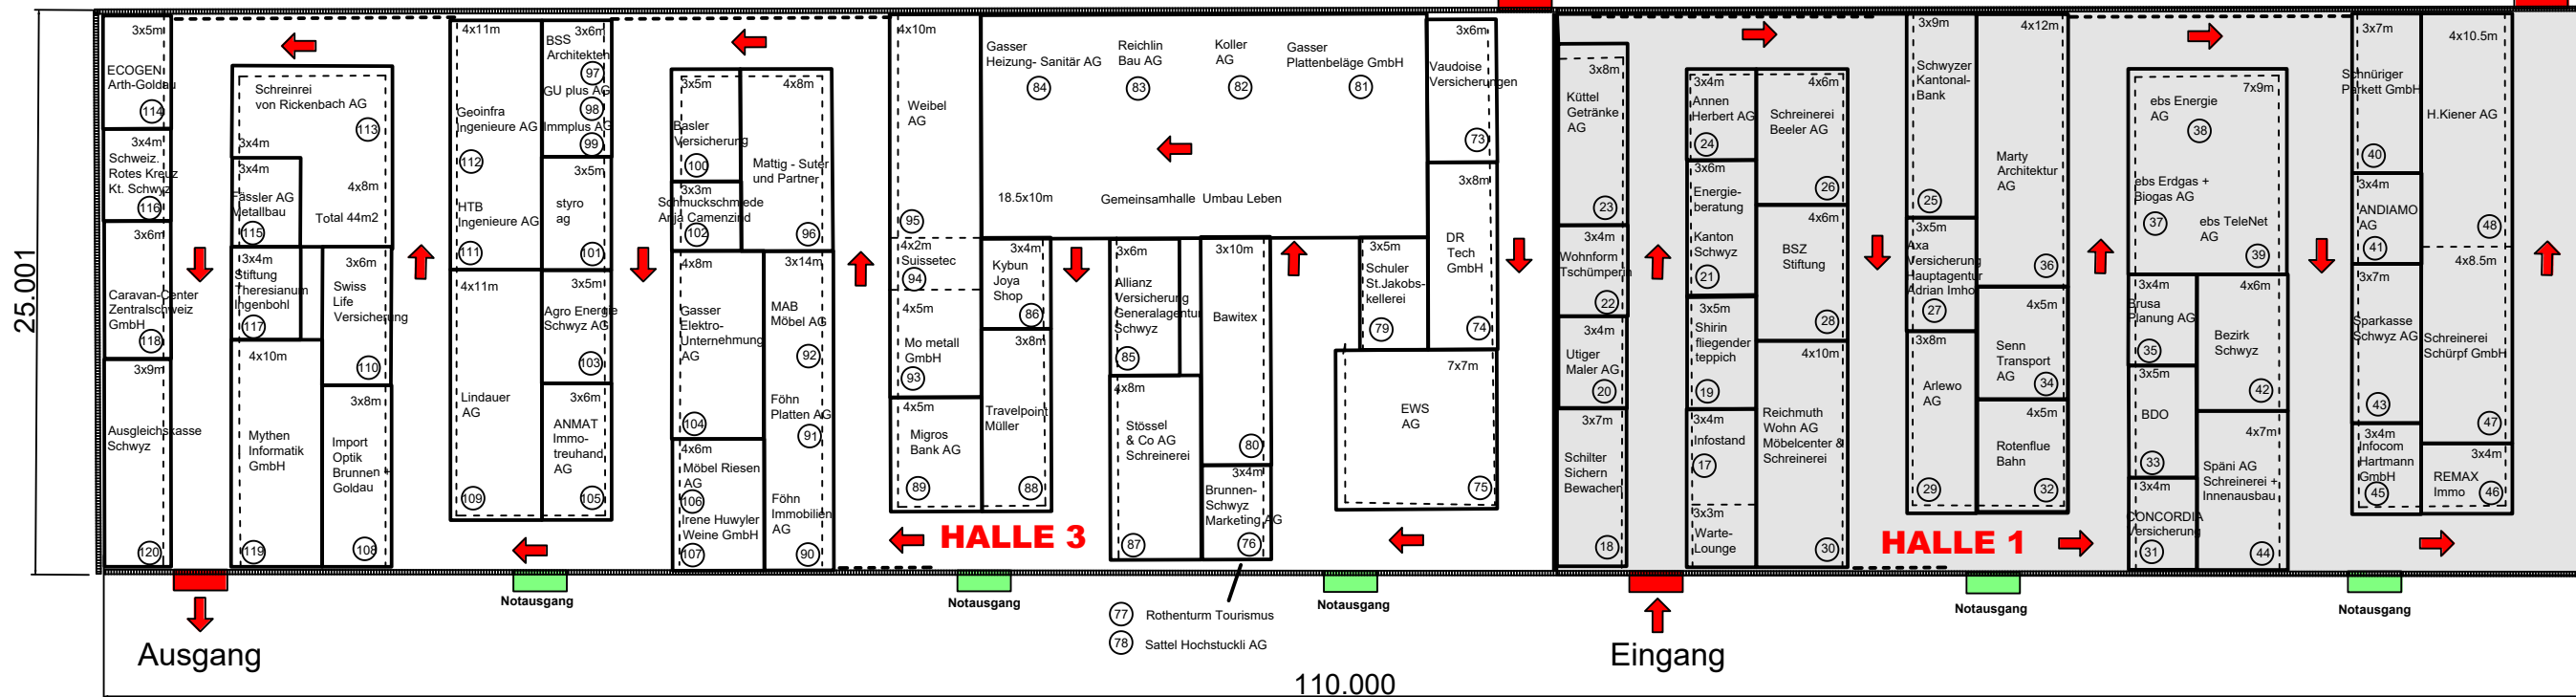

# Gewa 22

8.-11.9.

INNERSCHWYZ.CH

Massstab: ca. 1: 300

10 Meter

Stand: 4. Mai 2022

Gezeichnet: Bernhard Reichmuth

### Aufbautermine:

Innenstände			
Montag, 1/4	5. September	07.30 - 13.00 Uhr	
1/4		13.00 - 18.00 Uhr	18.00 - 21.00 Uhr alle
Dienstag, 1/4	6. September	07.30 - 13.00 Uhr	
1/4		13.00 - 18.00 Uhr	18.00 - 21.00 Uhr alle
Mittwoch, Am Donnerstag	7. September	07.30 - 21.00 Uhr	alle
	8. September	vormittags kein Aufbau Innenstände mehr!	
Aussenstände			
Mittwoch, Donnerstag	7. September	15.00 - 21.00 Uhr	alle
	8. September	07.30 - 10.00 Uhr	alle

### Abbautermine:

- Ausstellungsende Sonntag abend 18.00 Uhr!
- Fahrzeugeinlass Sonntag abend erst ab 18.30 Uhr!

Aussenstände			
Sonntag, 11. September		18.30 - 22.00 Uhr	alle
Möglichst bis dann fertig sein.			
Innenstände			
Sonntag, 11. September		18.30 - 22.00 Uhr	alle
Montag, 12. September		07.30 - 13.00 Uhr	1/2
		13.00 - 18.00 Uhr	1/2
		18.00 - 21.00 Uhr	alle

Alle Stände müssen bis Montag, 12. September, 21.00 Uhr geräumt sein. Andernfalls erfolgt Räumung durch OK gegen Verrechnung.