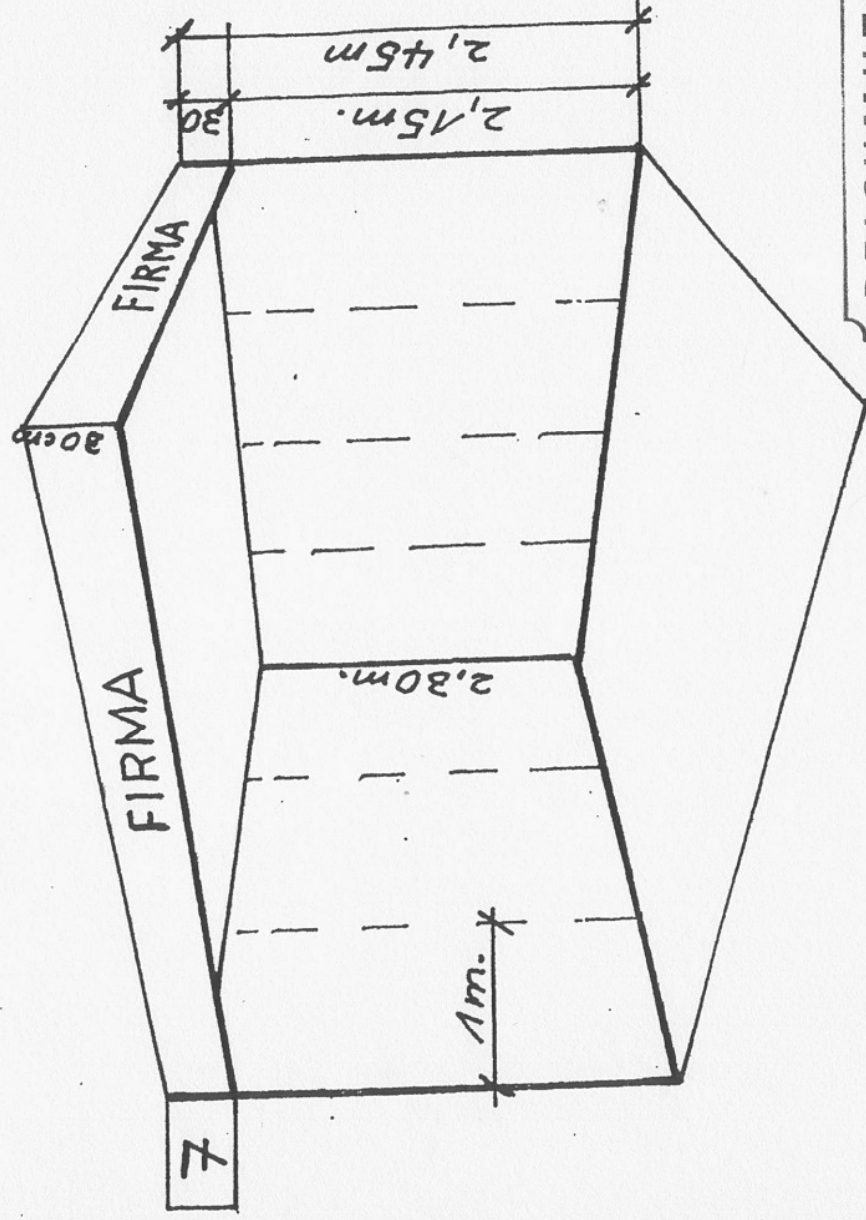

Normstände

Seiten in Spanplatten 16 mm weiss gestrichen inklusive Blende mit Firmenbeschriftung und Standnummer.
Hinter Blende Leisten zum Befestigen der Spotlampen und Neonröhren sowie 3-fach Steckdosen.

BLENDENDETAIL:

REICHMUTH
Wohngalerie & Schreinerei

Gotthardstr. 22 + 24 Tel. 041/811 52 52
CH - 6438 Schönenbuch - Schwyz